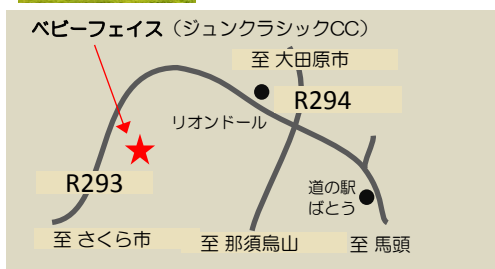

人気のバイキングをお楽しみ下さい！

お一人様 ¥1,620 (税込)

【実施期間】3月～12月まで

シェフおまかせランチコース (要予約)

(前菜・サラダ・スープ・メイン・デザート)

Am11:00～Pm13:00 (ラスト)

ランチと会話を楽しみながら口福なひと時をお過ごしください。

2名様より ¥1,728 (税込)

※ バイキングデーを除く

この看板が目印

丘の上レストラン **ベビーフェイス**

〒324-0515

栃木県那須郡那珂川町片平914 ジュンクラシックカントリークラブ内

Tel 0287-96-3535