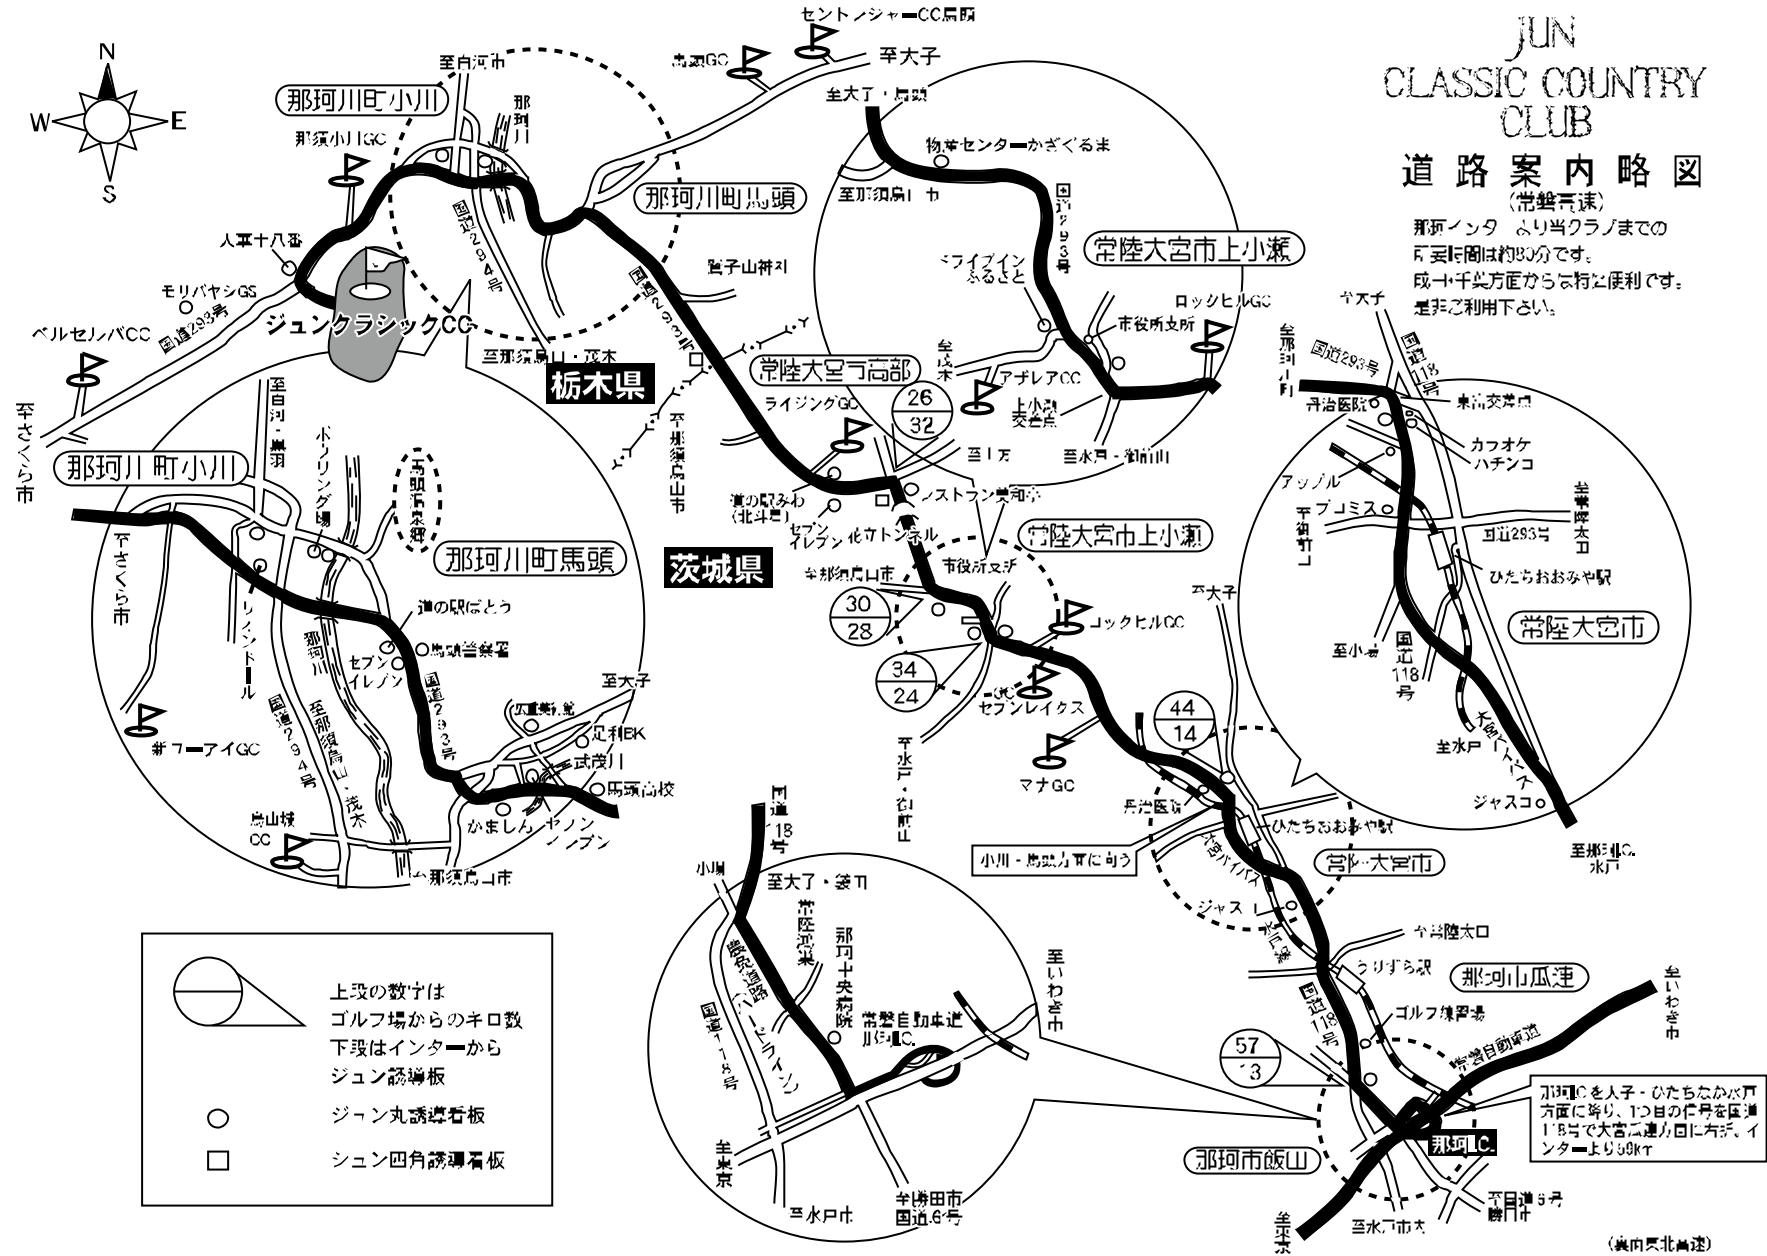

## 道路案内略図

(常陸寄速)

那珂市からより当クラブまでの所要時間は約30分です。  
成田方面からは特に便利です。  
是非ご利用下さい。

那珂市の老人子・ひたちなか水戸方面に降り、12目の番号を国道118号で大宮方面方向に右折、インターより30分

(裏面東北高速)